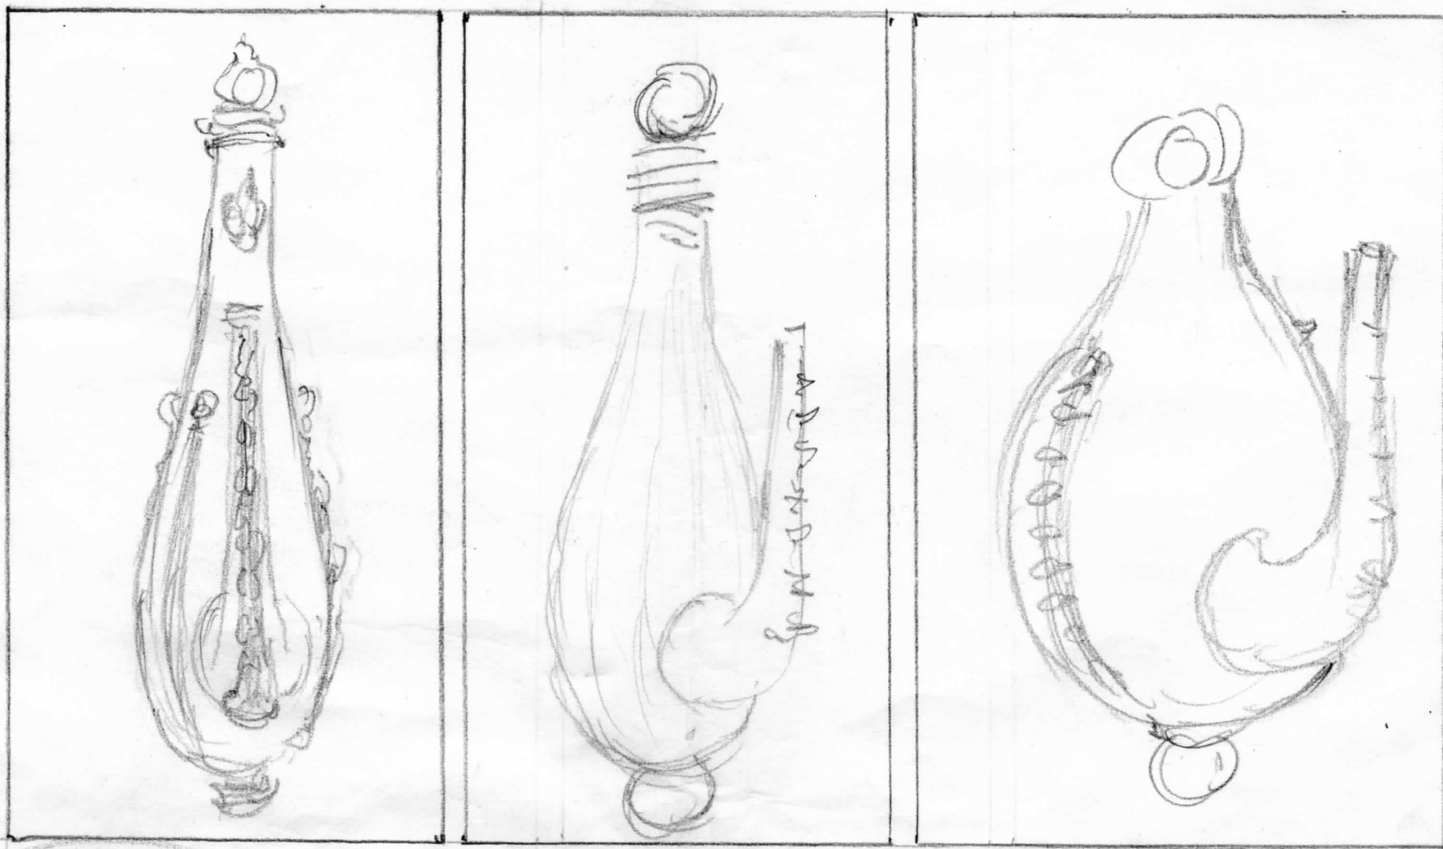

Michel

— Evolution du Baromètre liégeois

Fig. 2. — Fin du XVII<sup>e</sup> siècle.  
Mus. R. d'Art & d'Histoire, Bruxelles  
Copyright A. C. L. Bruxelles.  
Hauteur : 31 cm

Fig. 3. — XVIII<sup>e</sup> siècle.  
Collection de l'auteur  
Hauteur : 34 cm.

Fig. 4. — Début du XIX<sup>e</sup> siècle  
Collection de l'auteur  
Hauteur : 18 cm.

g 11

g 12

g 14

g. H. 2

1 bis